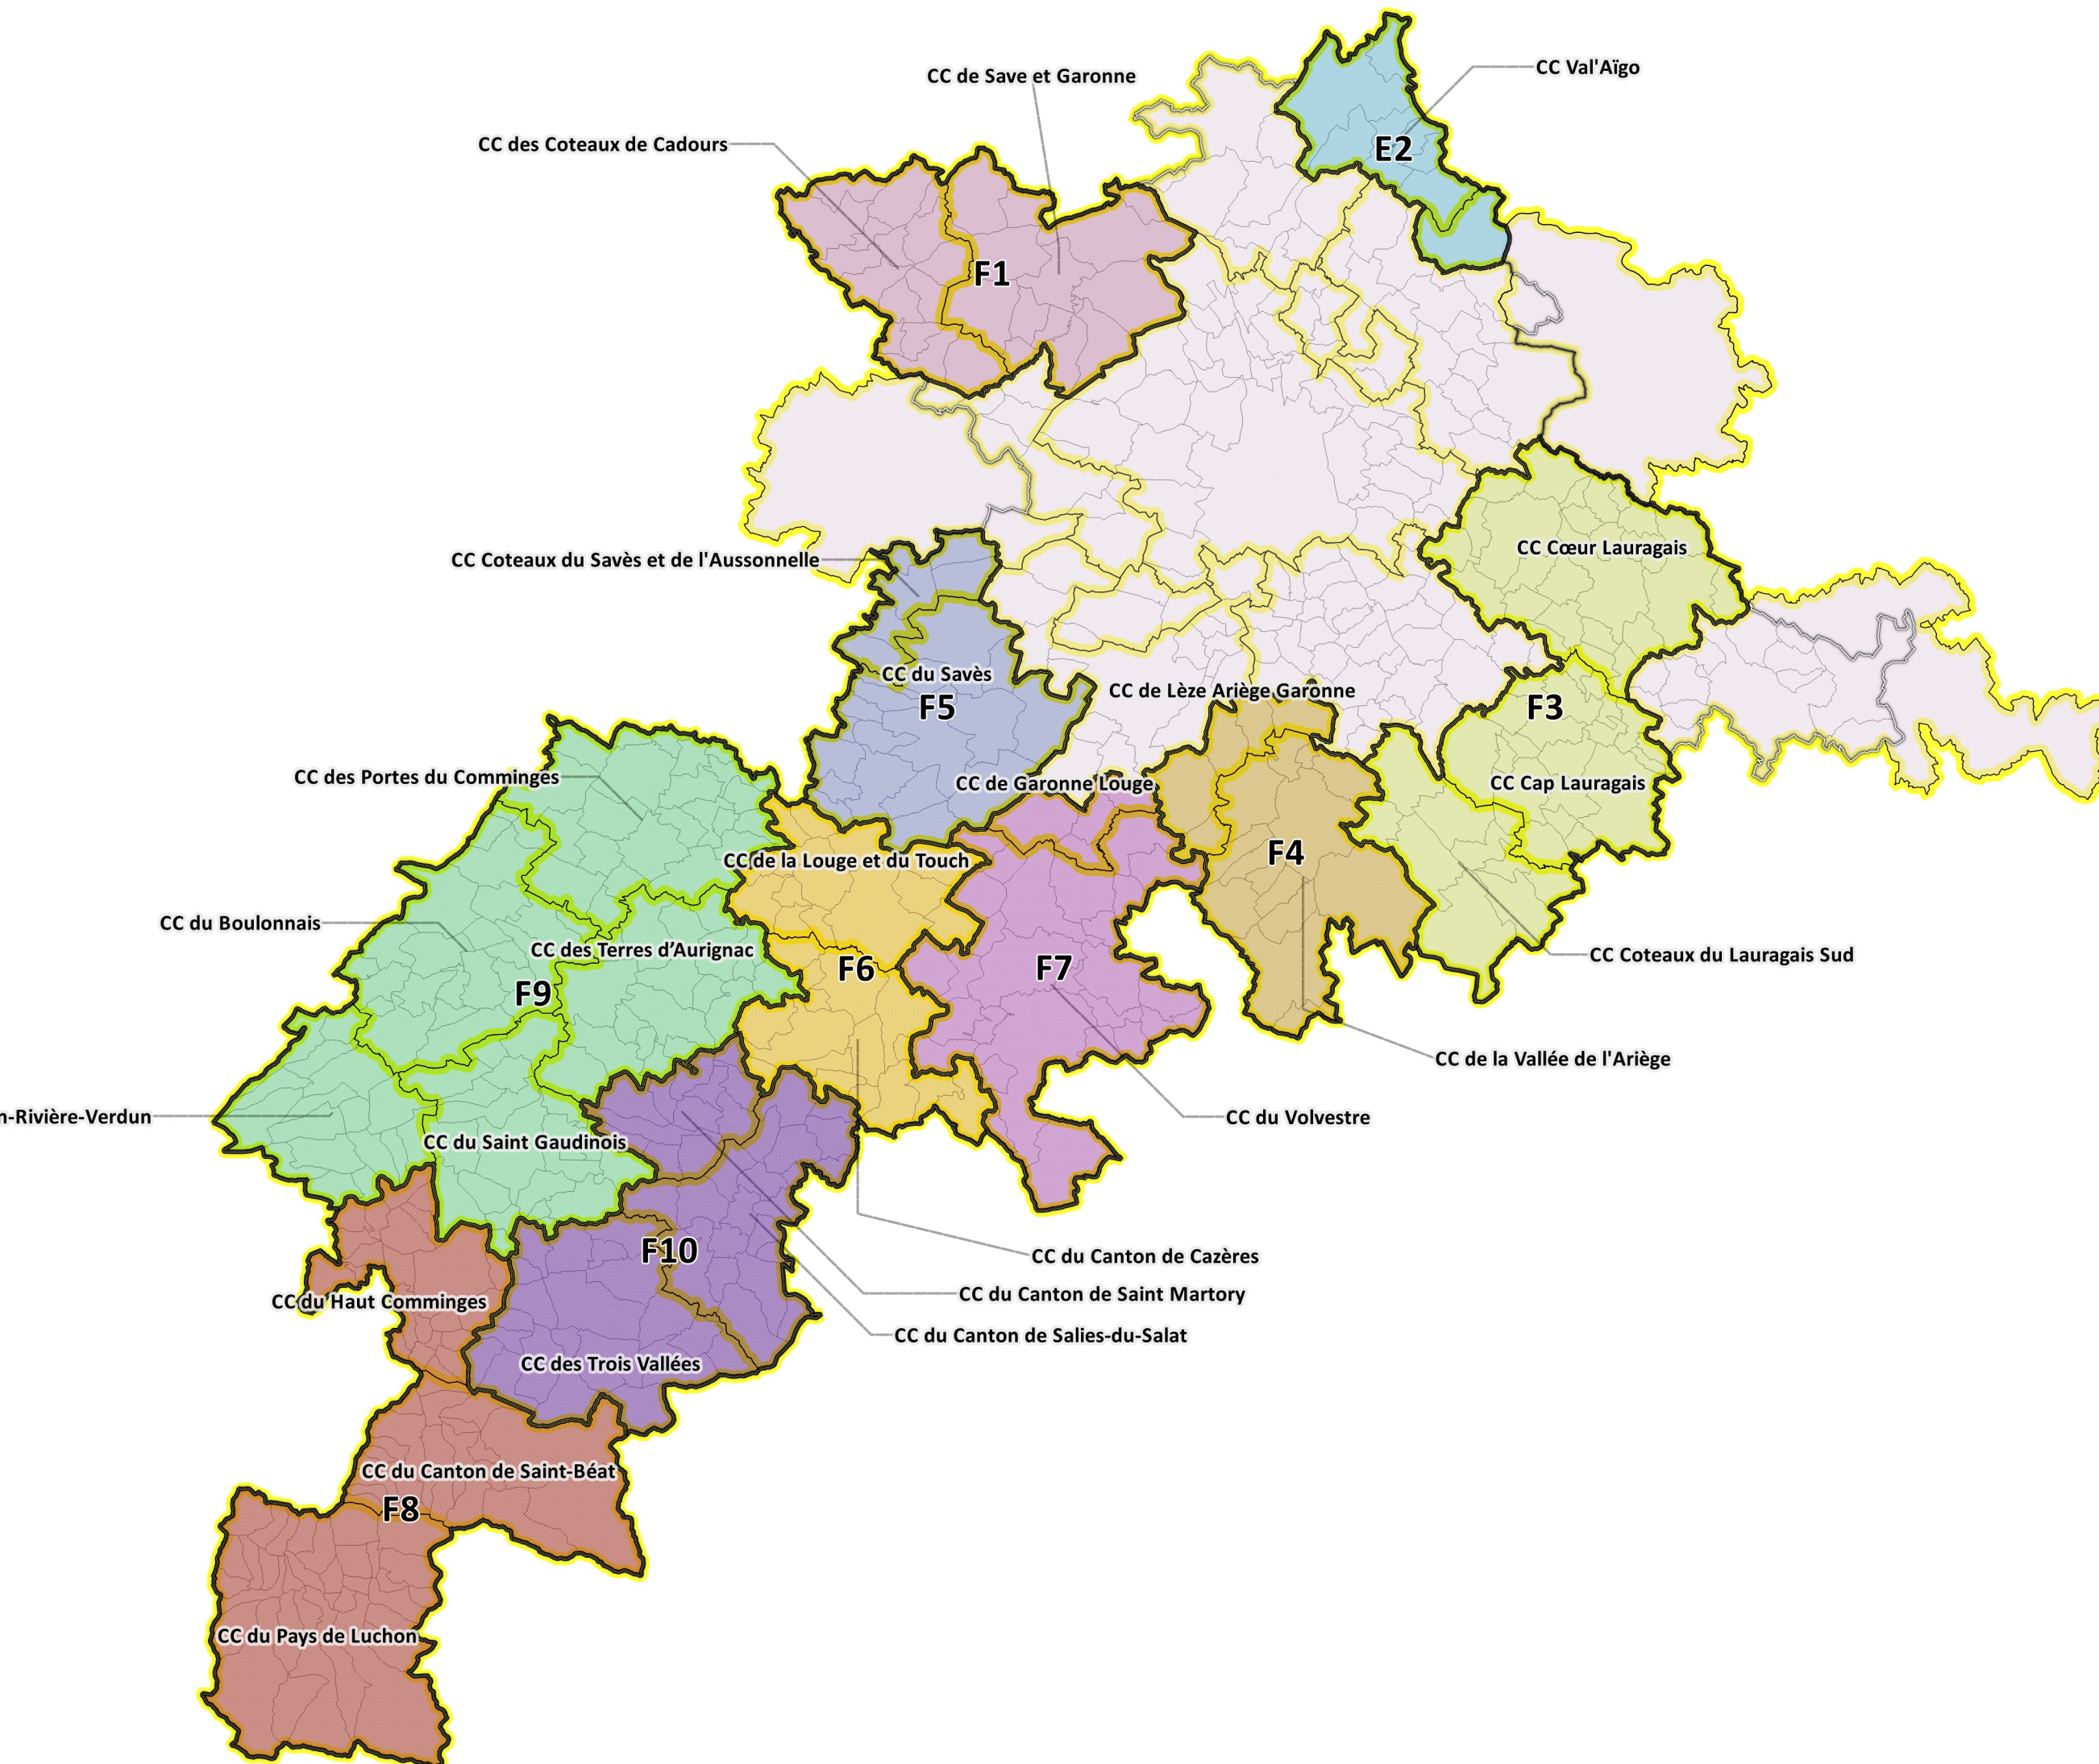

# PROJET de Schéma Départemental de Coopération Intercommunale SDCI

EPCI à fiscalité propre

Fusions / Extension

- EPCI maintenus
- EPCI modifiés - PROJET
- E2
- F1
- F10
- F3
- F4
- F5
- F6
- F7
- F8
- F9
- EPCI actuels
- Limite du département

PRÉFET DE LA  
HAUTE-GARONNE

DDT31 \ SPS \ PCT-SIG  
octobre 2015  
©IGN-BD CARTO® 2013